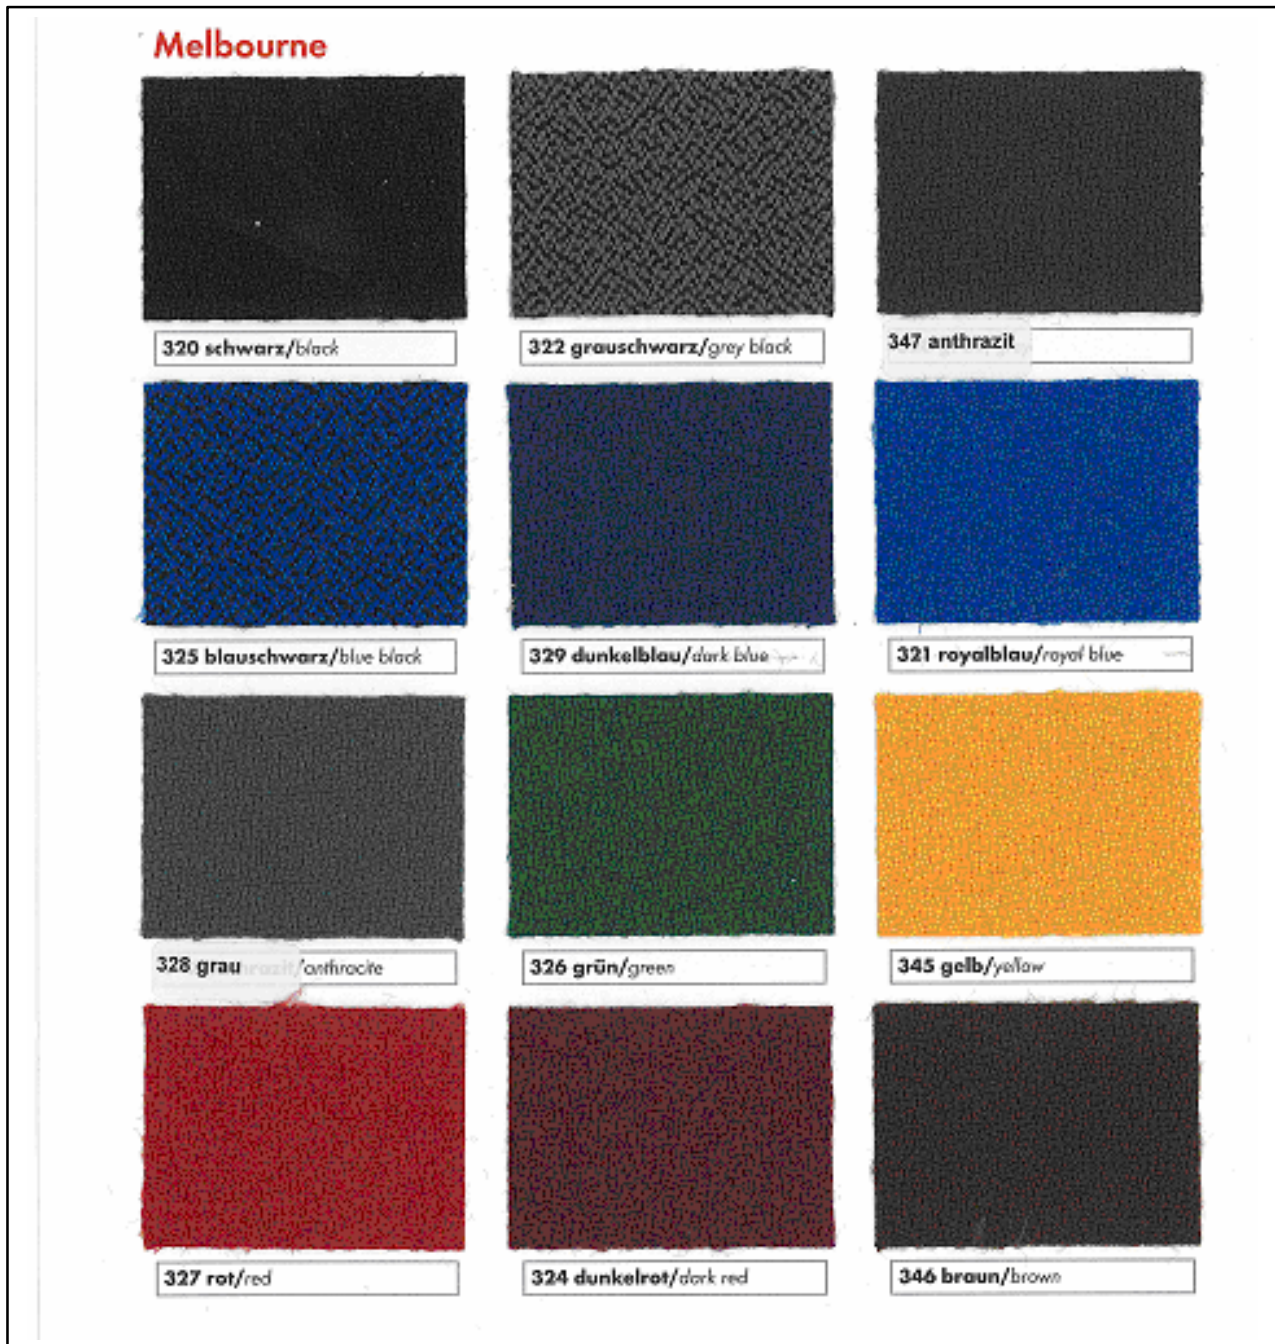

## Stoffausführung 100% Trevira CS

### 100.000 Scheuertouren

Bitte beachten Sie, dass die abgebildeten Farbmuster nicht farbverbindlich sind,  
da die Darstellung je nach Bildschirmauflösung leicht variieren kann.

Änderungen vorbehalten.